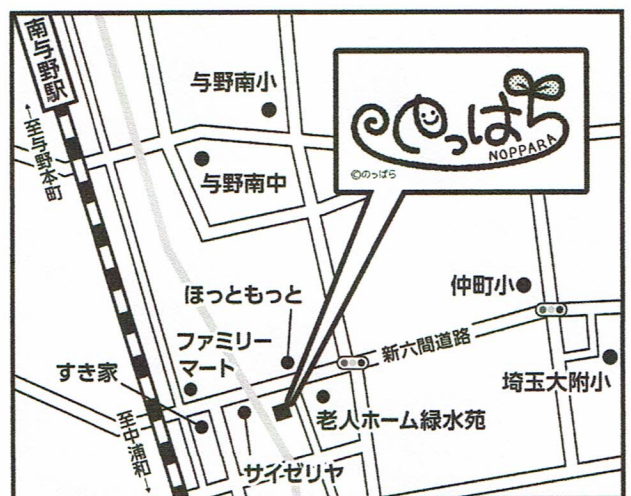

お気軽にご連絡
ください😊

連絡先 ☎ 070-2173-7375

✉ noppara0401@yahoo.co.jp

「このチラシは小学校で作成しているものではありません。
お問い合わせは小学校では受け付けておりませんのでご了承ください。」